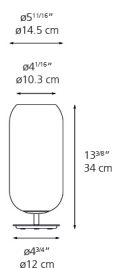

Type de la lampe	DEL-T (Non Intégré)
Ampoule	max 7W LED E12/G16.5
Ampoule Incluse	Non
Type d'atténuation	DIMMABLE (On Cord)
Voltage d'entrée	120V
Consommation	7W
Ballast	N/A

Couleurs / Finis

- Transparent (Diffuseur)
- Bronz (Nuance)
- Chrome (Base & Tige)

Matériaux

•

Caractéristiques

Dimensions

Emballage

1 Boîte

1 x 8-3/8" x 8-3/8" x 18-3/16" / 4.51 lbs - 21 cm x 21 cm x 46 cm / 2.045 kg

Distribution de la lumière