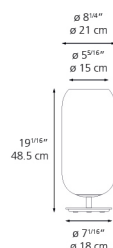

Emballage

2 Boîtes

1 x 9-15/16" x 9-15/16" x 9-1/2" / 6.64 lbs - 25 cm x 25 cm x 26.5 cm / 3.01 kg

1 x 24-1/8" x 16-1/4" x 12-11/16" / 8.4 lbs - 61 cm x 41 cm x 32 cm / 3.81 kg

Distribution de la lumière

Diffuse

Poid du luminaire

11.06 lbs / 5.02 kg

Garantie