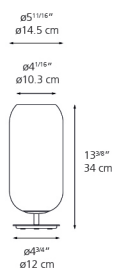

Type de la lampe	DEL-T (Non Intégré)
Ampoule	max 7W LED E12/G16.5
Ampoule Incluse	Non
Type d'atténuation	DIMMABLE (On Cord)
Voltage d'entrée	120V
Consommation	7W
Ballast	N/A

Couleurs / Finis

- Transparent (Diffuseur)
- (Nuance)
- Chrome (Base & Tige)

Matériaux

•

Caractéristiques

Dimensions

Emballage

1 Boîte

1 x 8-3/8" x 8-3/8" x 18-3/16" / 5.43 lbs - 21 cm x 21 cm x 46 cm / 2.465 kg

Distribution de la lumière

Diffuse

Poid du luminaire

4.51 lbs / 2.05 kg

Garantie