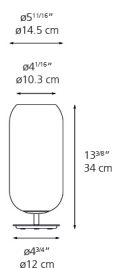

Gople Mini Table Copper

1409048A

SPÉCIFICATIONS

Design

BJARKE INGELS GROUP

Collection

Design

Spécifications

Type de la lampe	DEL-T (Non Intégré)
Ampoule	max 7W LED E12/G16.5
Ampoule Incluse	Non
Type d'atténuation	DIMMABLE (On Cord)
Voltage d'entrée	120V
Consommation	7W
Ballast	N/A

Couleurs / Finis

- Transparent (Diffuseur)
- Cuivré (Nuance)
- Chrome (Base & Tige)

Matériaux

•

Caractéristiques

Dimensions

Emballage

1 Boîte

1 x 8-3/8" x 8-3/8" x 18-3/16" / 5.43 lbs - 21 cm x 21 cm x 46 cm / 2.465 kg

Distribution de la lumière

Diffuse

Poid du luminaire

4.51 lbs / 2.05 kg

Garantie