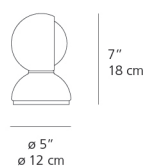

Caractéristiques

- Possibilité de l'installer au mur

Dimensions

Emballage

1 Boîte

1 x 9-15/16" x 7-15/16" x 7-15/16" / 1.98 lbs - 25 cm x 20 cm x 20 cm / .9 kg

Distribution de la lumière

Diffuse