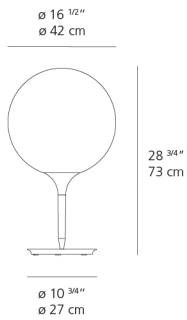

### Dimensions

### Luminaire weight

14.33 lbs / 6.5 kg