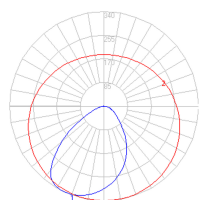

Dimensions

Emballage

1 Boîte

1 x 20-3/16" x 7-15/16" x 20-3/16" / 9.3 lbs - 51 cm x 20 cm x 51 cm / 4.22 kg

Distribution de la lumière

Directe

Rouge = Max Cd. plan vertical
Bleu = Mac Cd. plan horizontal

Poid du luminaire