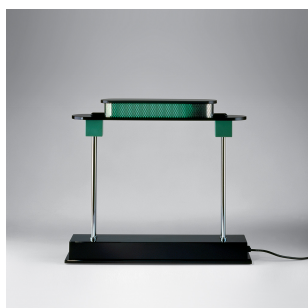

Pausania Table

1081010A

SPÉCIFICATIONS

Design

Ettore Sottsass

Collection

Design

Spécifications

Lumens livrés	690lm
Rendement lumineux	49lm/W
Consommation	14W
Type de led	12W Array*
TCC (température de couleur corrélée)	N/A
IRC (indice de rendu de couleur)	>80
Espérance de vie	50000Hrs
Type d'atténuation	DIMMABLE (On Base)
Voltage d'entrée	120-240V
Pilote	Enfichable

Couleurs / Finis

- Noir (Base)
- Vert (Diffuseur)

Matériaux

- Corps en résine noire
- Diffuseur en matière synthétique verte

Caractéristiques

- LED TW (réglable blanc)
- Réédition du design original de 1983 de Ettore Sottsass
- La technologie TW permet d'obtenir de nombreuses variations de lumière blanche
- La technologie TW présente différentes intensités et variétés de température de couleur
- Option de prises interchangeables s'adaptant aux prises de la plupart des pays

Dimensions

Emballage

1 Boîte

1 x 20-3/16" x 7-15/16" x 20-3/16" / 9.3 lbs - 51 cm x 20 cm x 51 cm / 4.22 kg

Distribution de la lumière

Directe

Rouge = Max Cd. plan vertical
Bleu = Mac Cd. plan horizontal

Poid du luminaire