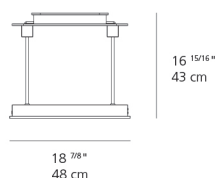

Dimensions

Emballage

1 Boîte

1 x 20-3/16" x 7-15/16" x 20-3/16" / 9.3 lbs - 51 cm x 20 cm x 51 cm / 4.22 kg

Distribution de la lumière

Directe

Rouge = Max Cd. plan vertical
Bleu = Mac Cd. plan horizontal

Poid du luminaire