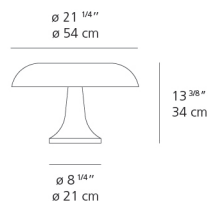

Type de la lampe	DEL-T
Ampoule	max 4X25W E12/G16.5
Ampoule incluse	Non
Type d'atténuation	On/Off (On Cord)
Voltage d'entrée	120V
Consommation	N/A
Ballast	N/A

Couleurs / Finis

Blanc

Matériaux

- Base et diffuseur en thermoplastique ABS moulé à injection

Caractéristiques

- Cordon d'alimentation muni d'un interrupteur

Dimensions

Emballage

2 Boîtes

1 x 15" x 12-5/16" x 12-11/16" / 3.09 lbs - 38 cm x 31 cm x 32 cm / 1.4 kg

1 x 24-1/8" x 24-1/8" x 12-5/16" / 7.28 lbs - 61 cm x 61 cm x 31 cm / 3.3 kg

Distribution de la lumière

Diffuse

Poid du luminaire

5.07 lbs / 2.3 kg

Garantie

5 ans de garantie
limitée