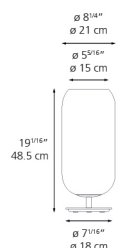

### Dimensions

### Emballage

2 Boîtes

1 x 9-15/16" x 9-15/16" x 9-1/2" / 6.64 lbs - 25 cm x 25 cm x 26.5 cm / 3.01 kg

1 x 24-1/8" x 16-1/4" x 12-11/16" / 8.4 lbs - 61 cm x 41 cm x 32 cm / 3.81 kg